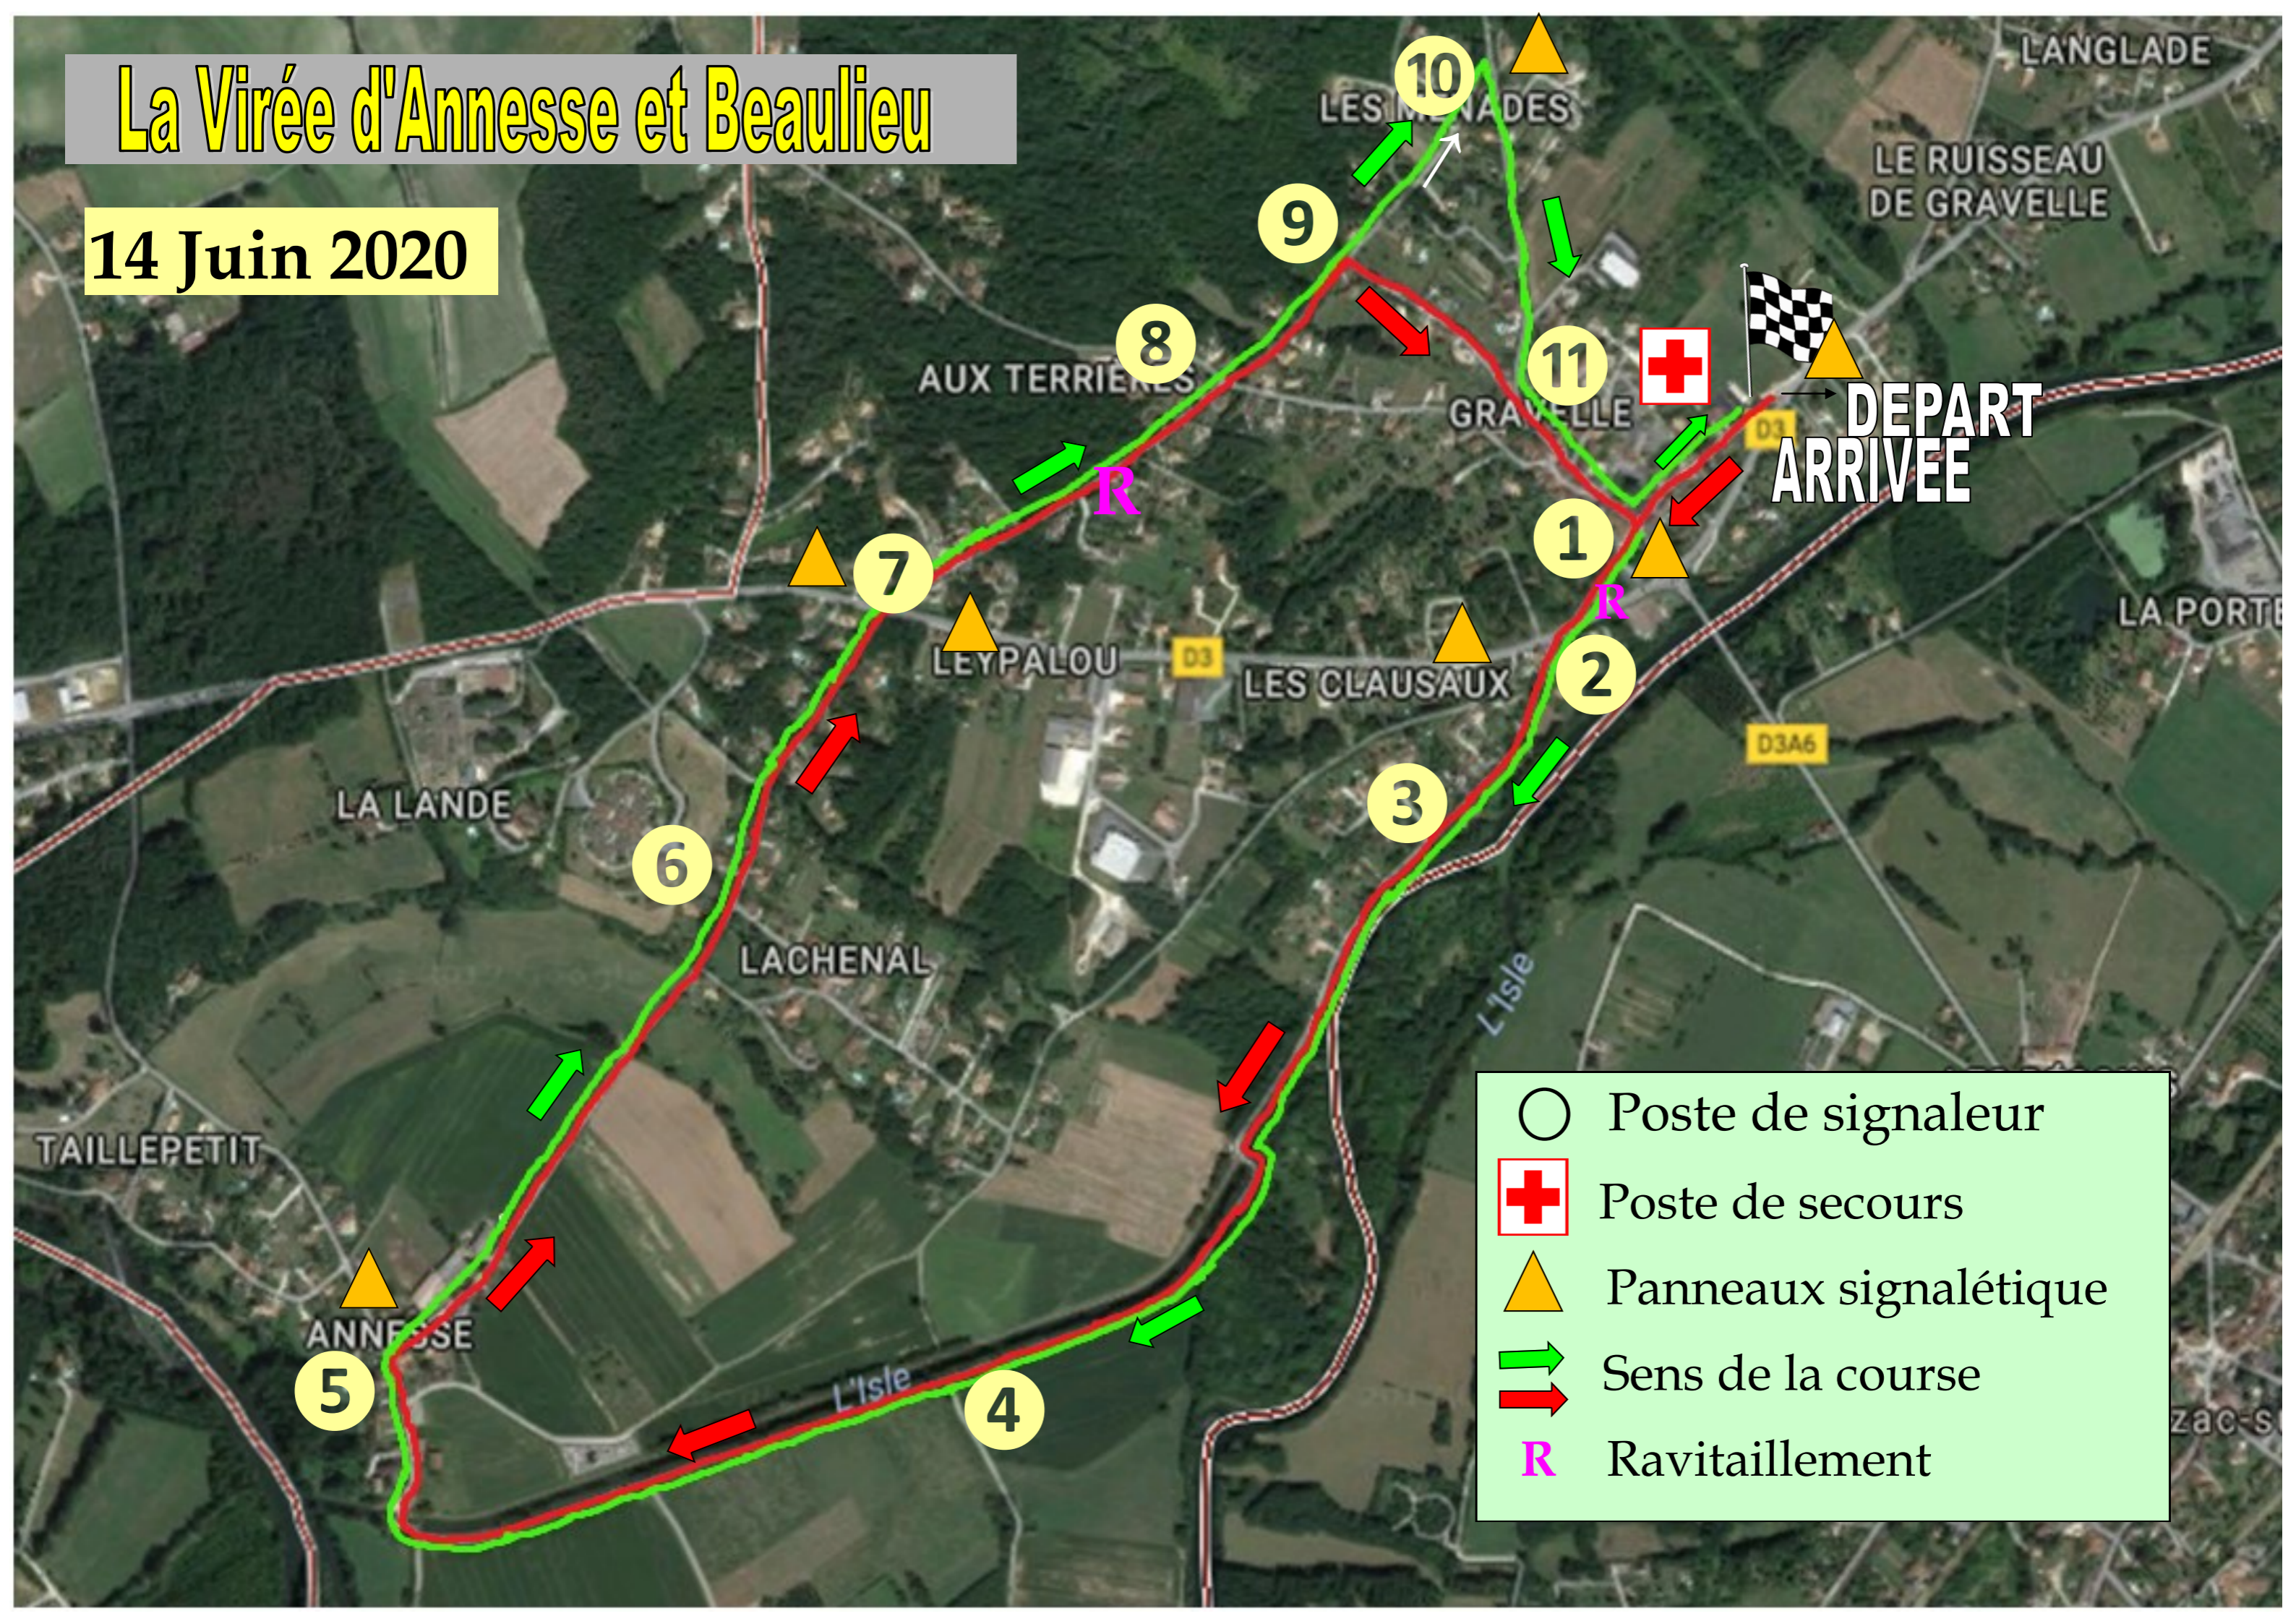

La Virée d'Annesse et Beaulieu

14 Juin 2020

- Poste de signaleur
- ⊕ Poste de secours
- ▲ Panneaux signalétique
- Sens de la course
- Sens de la course
- R Ravitaillement